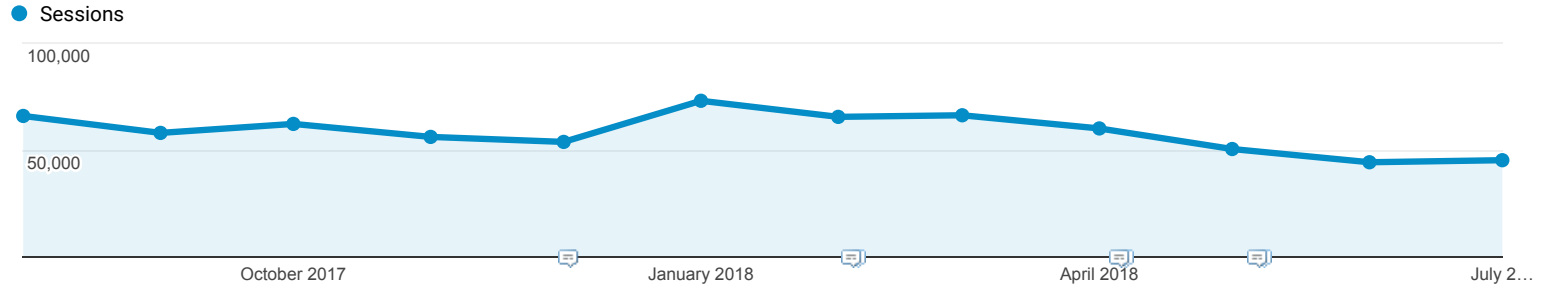

Audience Overview

All Users
100.00% Sessions

Aug 1, 2017 - Jul 31, 2018

Overview

New Visitor Returning Visitor

Language	Sessions	% Sessions
1. en-us	675,084	96.51%
2. en-gb	8,363	1.20%
3. en-ca	6,954	0.99%
4. en-au	986	0.14%
5. en	728	0.10%
6. es-419	585	0.08%
7. es	532	0.08%
8. fr	403	0.06%
9. es-es	382	0.05%
10. zh-cn	362	0.05%