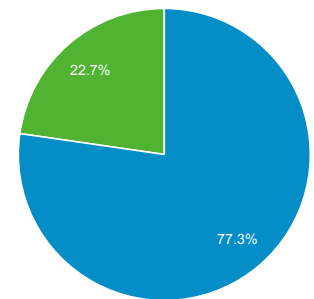

Audience Overview

All Users
100.00% Sessions

Aug 1, 2017 - Jul 31, 2018

Overview

New Visitor Returning Visitor

Language	Sessions	% Sessions
1. en-us	675,084	96.51%
2. en-gb	8,363	1.20%
3. en-ca	6,954	0.99%
4. en-au	986	0.14%
5. en	728	0.10%
6. es-419	585	0.08%
7. es	532	0.08%
8. fr	403	0.06%
9. es-es	382	0.05%
10. zh-cn	362	0.05%